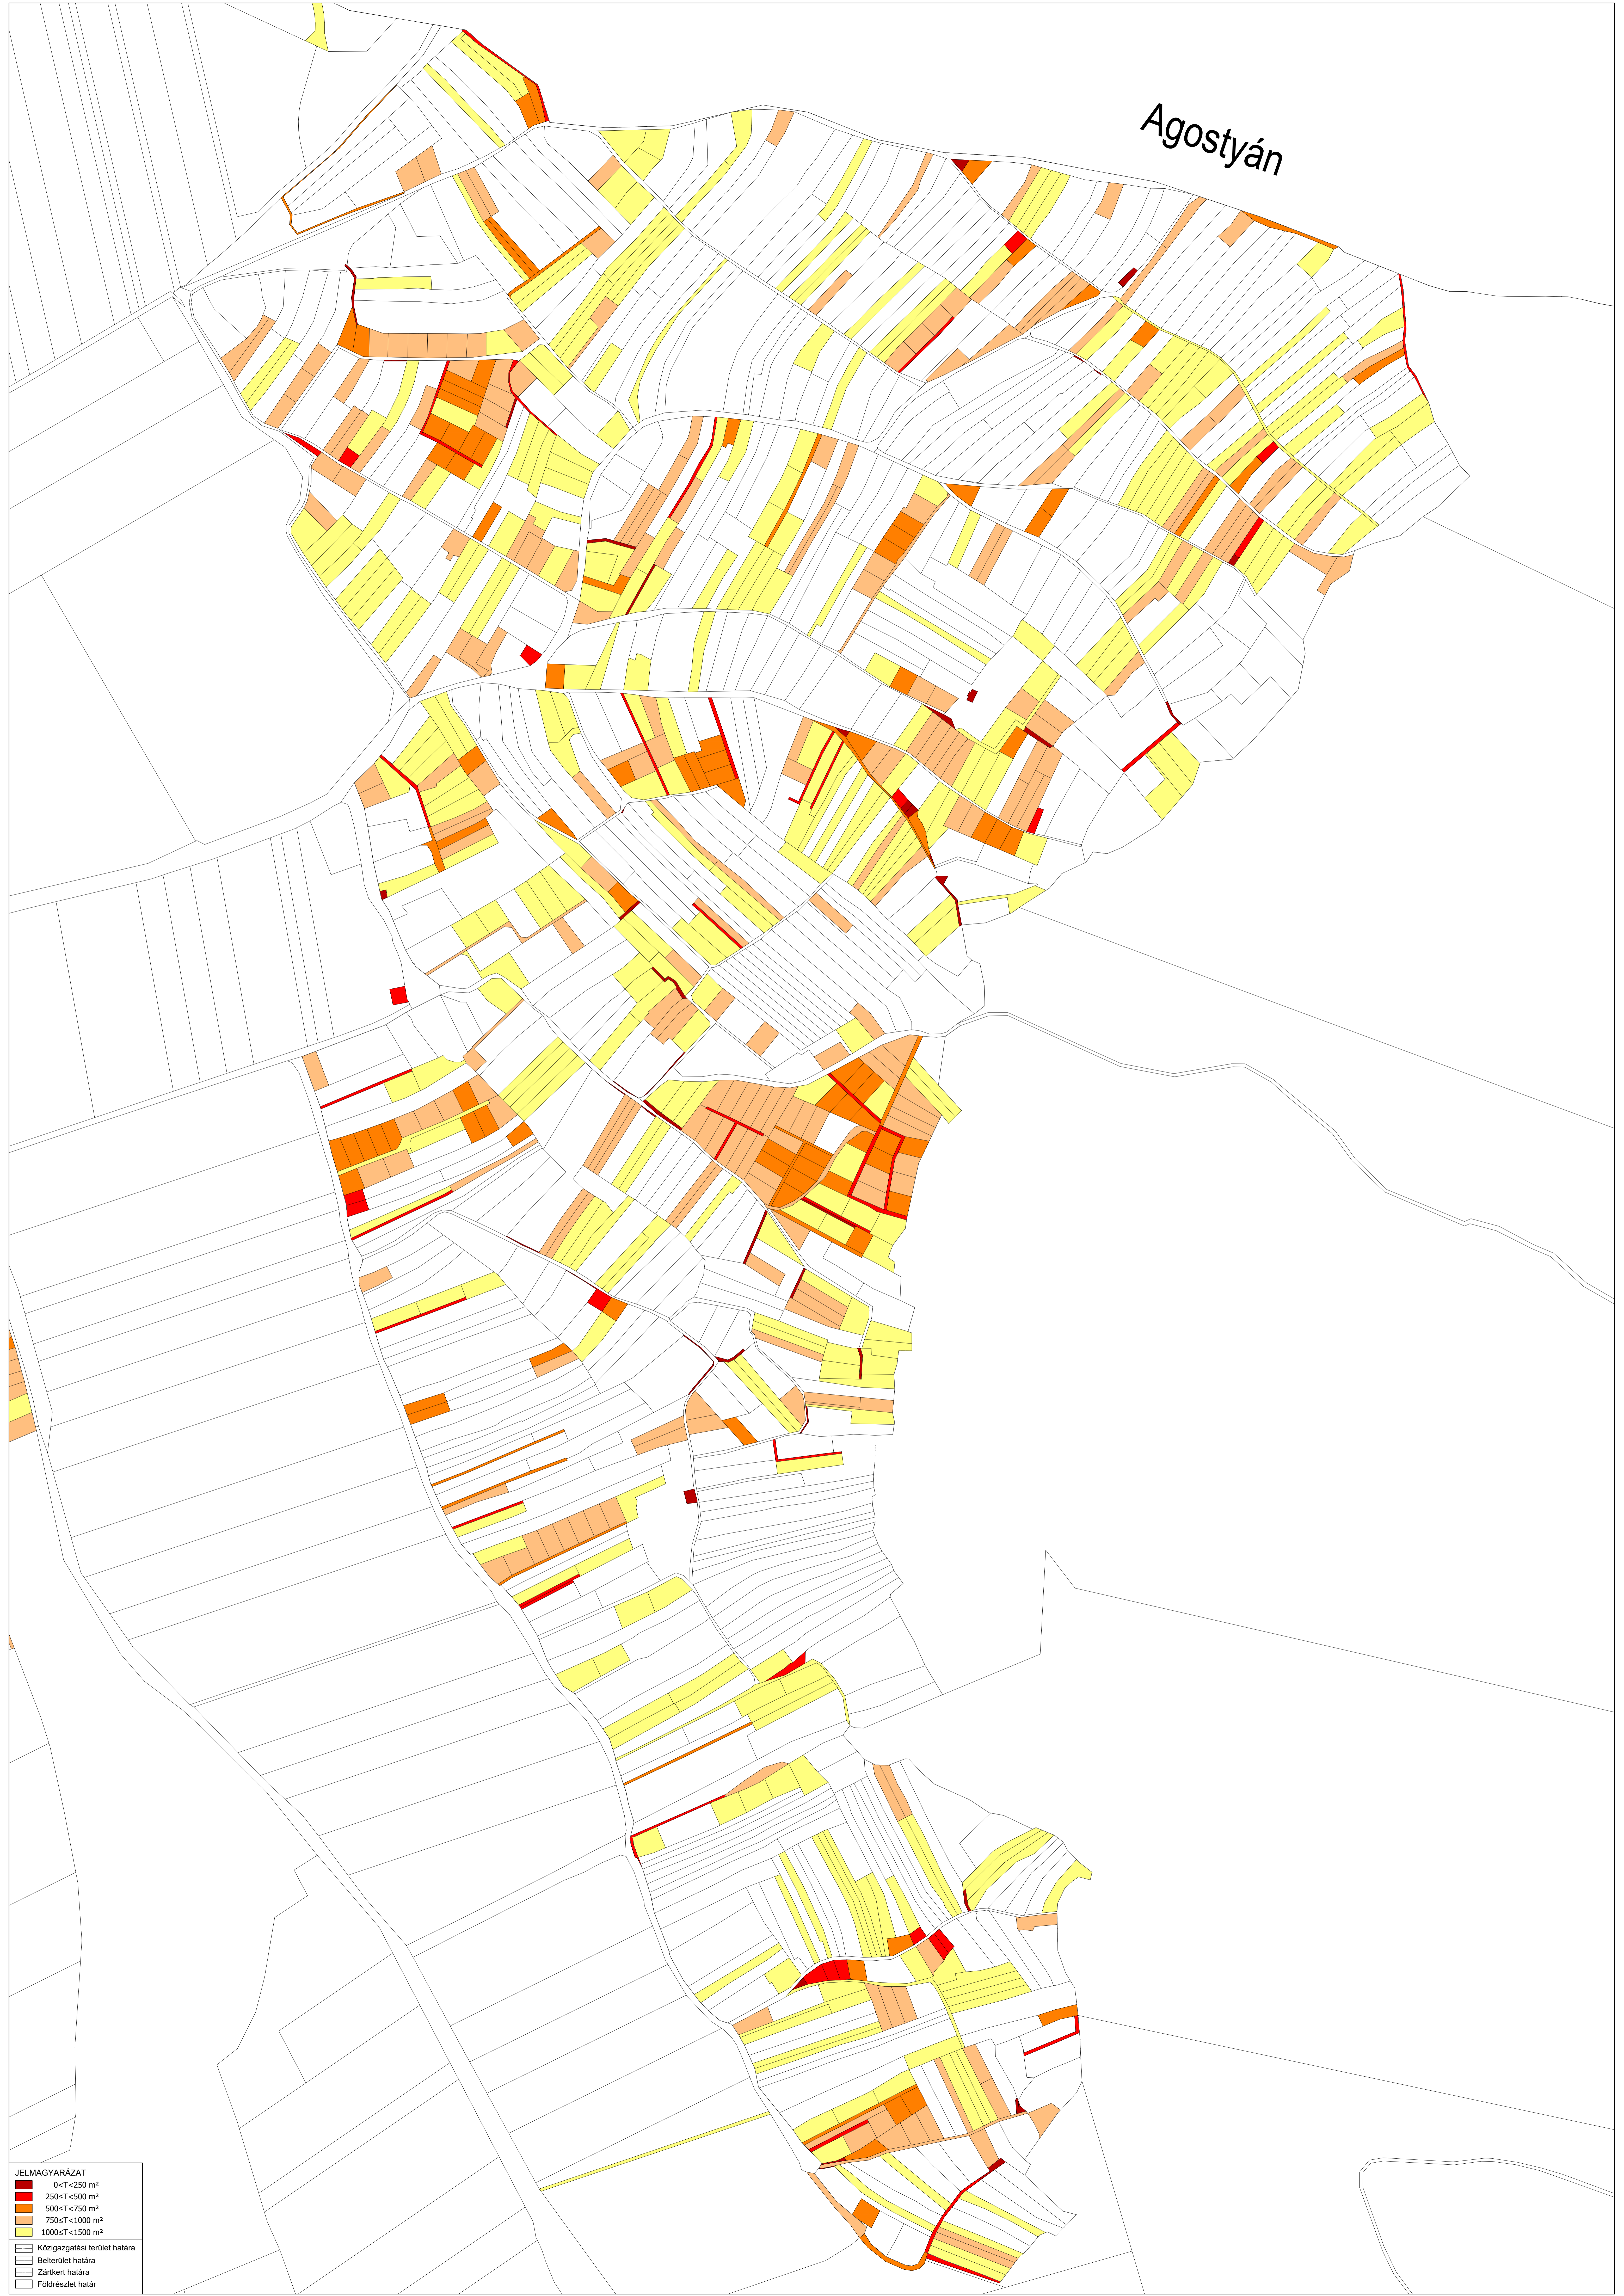

Agostyán

JELMAGYARÁZAT

	0<T<250 m ²
	250≤T<500 m ²
	500≤T<750 m ²
	750≤T<1000 m ²
	1000≤T<1500 m ²

	Közigazgatási terület határa
	Béllerület határa
	Zárkert határa
	Földrészlet határ