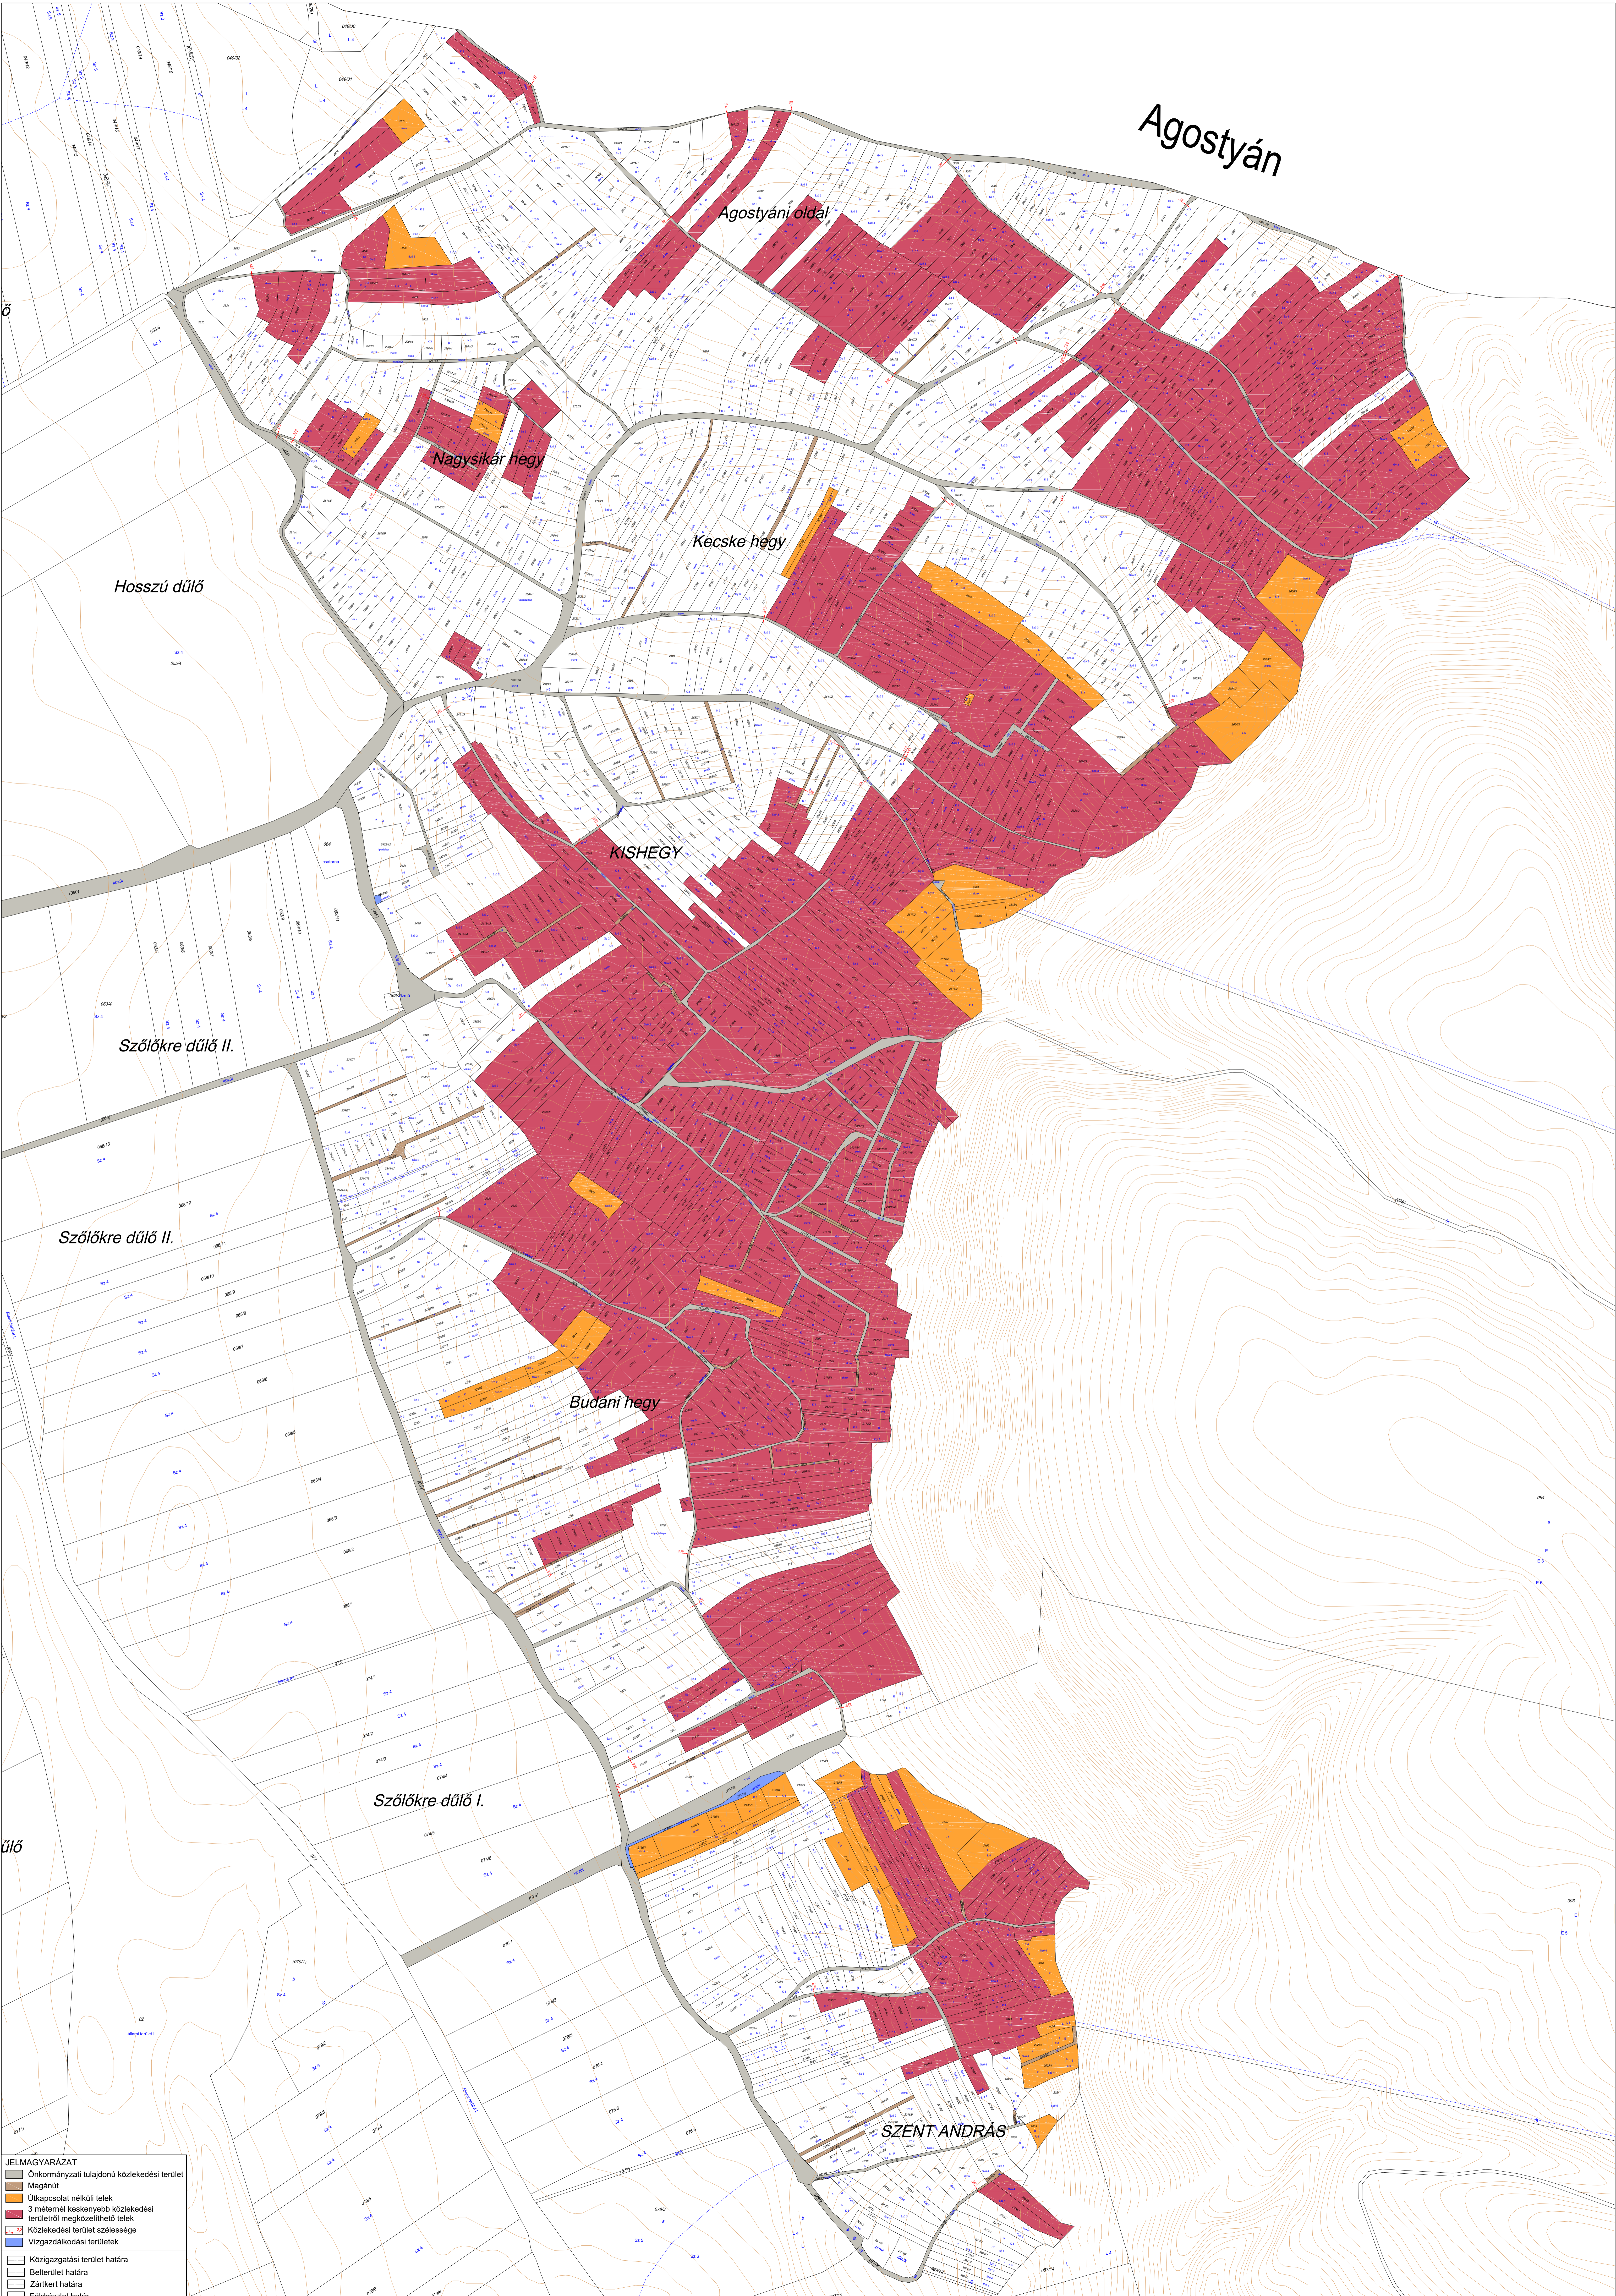

Agostyán

JELMAGYARÁZAT

	Önkormányzati tulajdonú közlekedési terület
	Magánút
	Útkapcsolat nélküli telek
	3 méternél keskenyebb közlekedési területtől megközelíthető telek
	Közlekedési terület szélessége
	Vízgazdálkodási területek
	Közigazgatási terület határa
	Belterület határa
	Zártkert határa
	Földrészlet határ