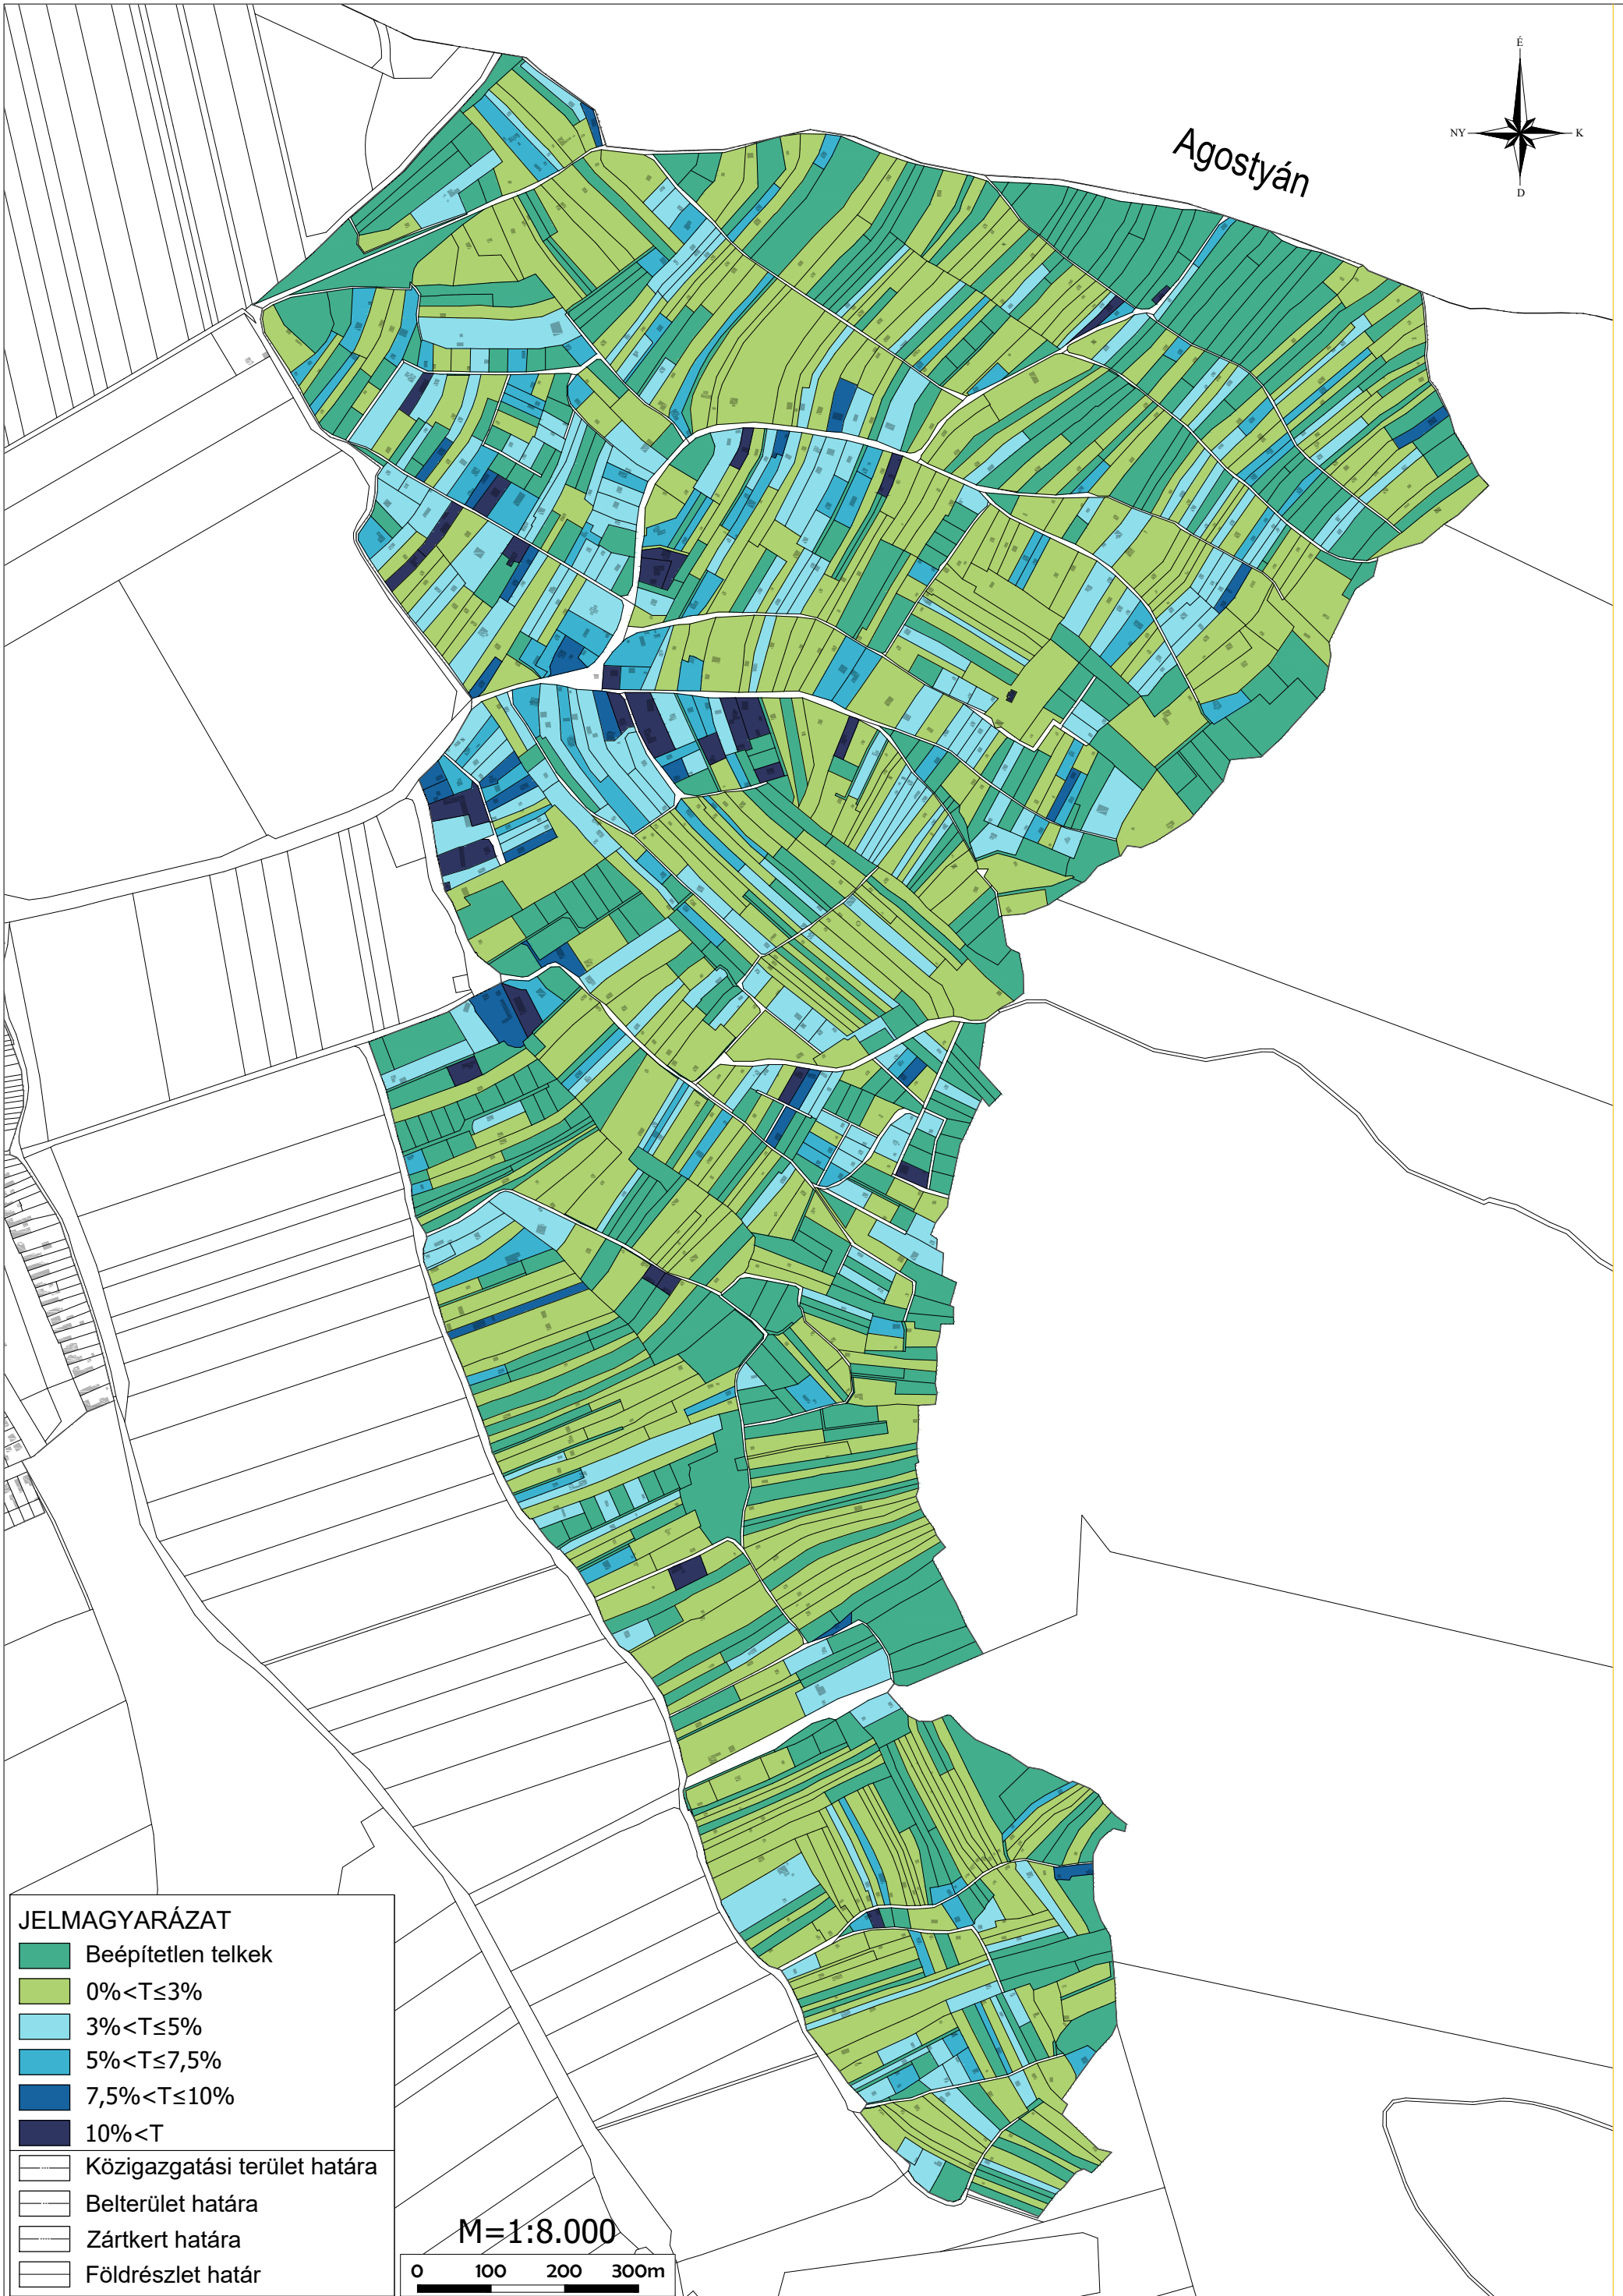

Agostyán

**JELMAGYARÁZAT**

- Beépítetlen telkek
- $0\% < T \leq 3\%$
- $3\% < T \leq 5\%$
- $5\% < T \leq 7,5\%$
- $7,5\% < T \leq 10\%$
- $10\% < T$
- Közigazgatási terület határa
- Belterület határa
- Zártkert határa
- Földrészlet határ

M=1:8.000

0 100 200 300m